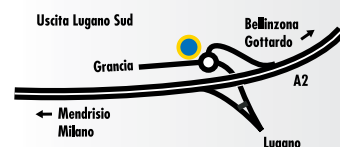

SPAZIO ESPOSITIVO

SALA SA

via Cantonale
CH-6915 Lugano-Noranco

tel. +41 91 994 88 08
fax +41 91 994 88 63

Orari
lu - ve 07.30 - 12.00
13.00 - 18.00
sa 08.00 - 12.00
pomeriggio chiuso