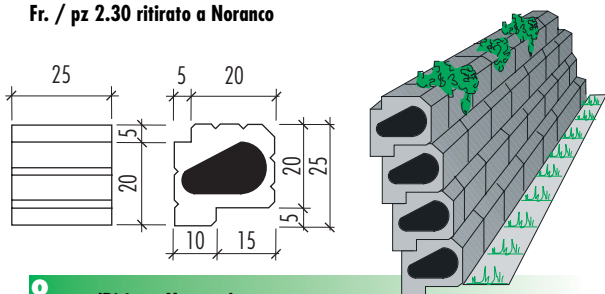

LASTRE NATURA OCCASIONE

50 / 50 / 4 cm, 4 pz/m²

Prezzo ritirato a Giubiasco: Fr./pz 2.60 invece di Fr./pz 5.80

ritirato a Noranco: Fr./pz 3.-

40 / 40 / 4 cm, 6.25 pz / m²

Prezzo ritirato a Giubiasco : Fr./pz 2.40 invece di Fr./pz 4.35

ritirato a Noranco: Fr./pz 3.-

PREZZO SPECIALE PER CARICO DI PALETTE INTERE (da 60 pz)

Fr. / pz. 2.- a Giubiasco

Fr. / pz 2.30 ritirato a Noranco

8.- (Ritiro a Noranco)

ELEMENTO PER SCARPATA TICINO GRIGIO

Dimensione L/B/H: 40 / 40 / 4

Peso al pezzo ca.: 14 kg

50 / 50 / 4 cm, 4 pz / m² Fr. / m² 37.65

40 / 40 / 4 cm, 6.25 pz / m² Fr. / m² 40.90

FINO A ESAURIMENTO SCORTE