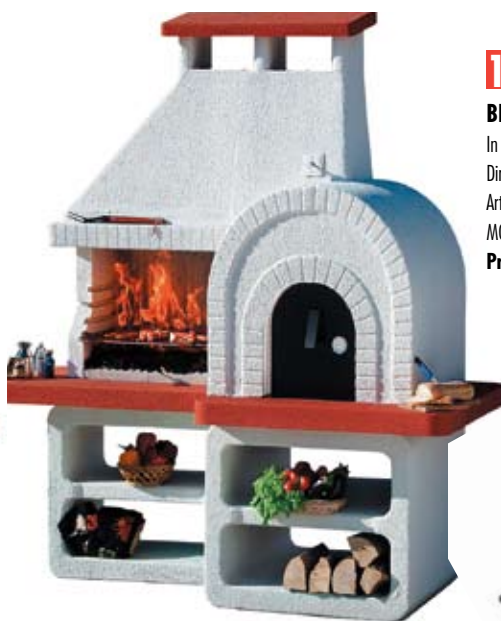

MODELLO CON 12PZ

Prezzo: 26.90 invece di 31.-

119.- ~~140.-~~

BISTECCHIERA

In pietra ollare. Supporto in acciaio INOX.

Dimensioni: 67x40cm

Art: 172765

MODELLO 60x40cm

Prezzo: 99 invece di 130.-

480.- ~~590.-~~

GRANADA

Barbecue grezzo in cemento con focolare e piano lavoro colorati, piano fuoco e focolare realizzati con materiali altamente refrattari. Dotato di cassetto cenere, griglia cromata 67x40cm regolabile su 3 livelli e piano laterale reversibile. Predisposizione per un girarrosto MCZ. Utilizzabile solo con carbonella. Dimensioni: 222x65x194cm; peso: 500kg