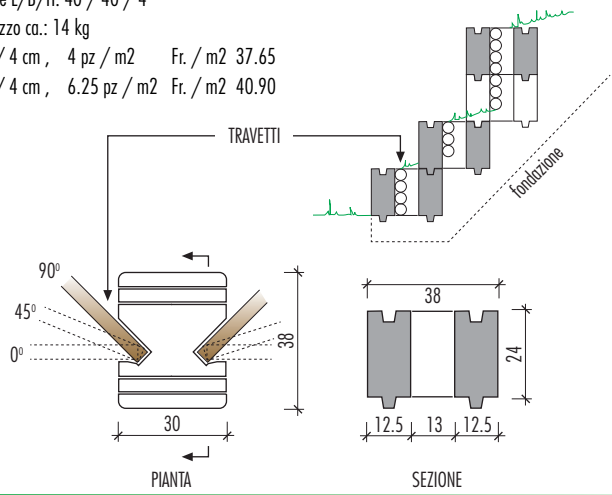

LASTRE LINEA PIETRA

Dimensione L/B/H: 40 / 40 / 4

Peso al pezzo ca.: 14 kg

50 / 50 / 4 cm, 4 pz / m² Fr. / m² 37.65

40 / 40 / 4 cm, 6.25 pz / m² Fr. / m² 40.90