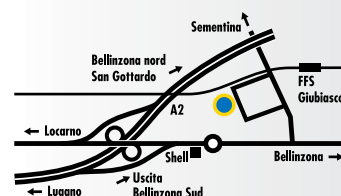

SPAZIO ESPOSITIVO

EDILCENTRO WULLSCHLEGER SA

via del Tiglio
CH - 6512 Giubiasco

tel. +41 91 850 45 67
fax +41 91 850 45 47

Orari lu-ve 08.30-12.00
13.30-18.00

sa 08.30-12.00
pomeriggio su appuntamento

showroom@edilcentro.ch
www.edilcentro.ch

CONDIZIONI

Rimangono riservati cambiamenti di prezzi e di modelli.

Tutti i prezzi sono in CHF.

Le illustrazioni non sono impegnative ai fini dei colori e delle grandezze.