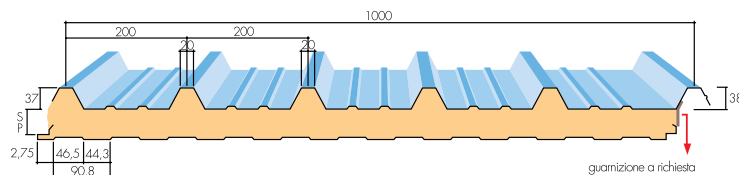

da 2.10 /m²

FELTRO IN SCHIUMA PE

Per la posa di laminato e parquet.
Spessore 2mm. Larghezza 100cm
Lunghezza 25m

Prezzo: da 2.10/m2

FELTRO CON ALU

Per la posa di laminato e parquet.
Spessore 2mm. Larghezza 100cm
Lunghezza 15m

Prezzo: da 3.65/m2

FELTRO IN SUGHERO

Per la posa di laminato e parquet.
Spessore 2mm. Larghezza 100cm
Lunghezza 15m

Prezzo: da 4.22/m2

Colori standard:

- Bianco-grigio
- Rosso siena
- Testa di moro

da 35.- /m²